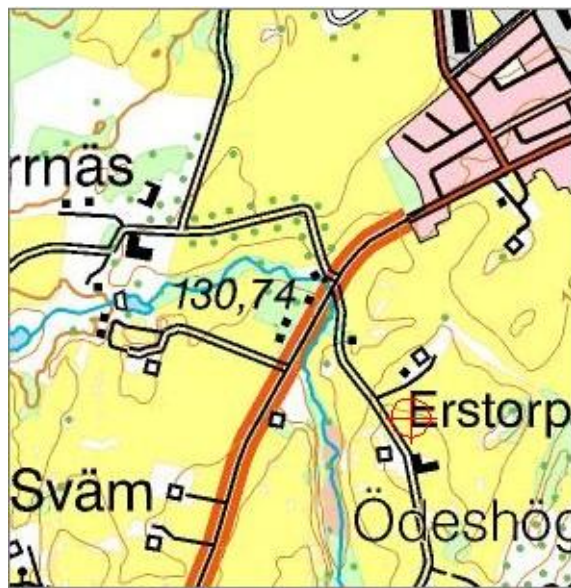

ÖDESHÖG

Avstånd: 0 500 m