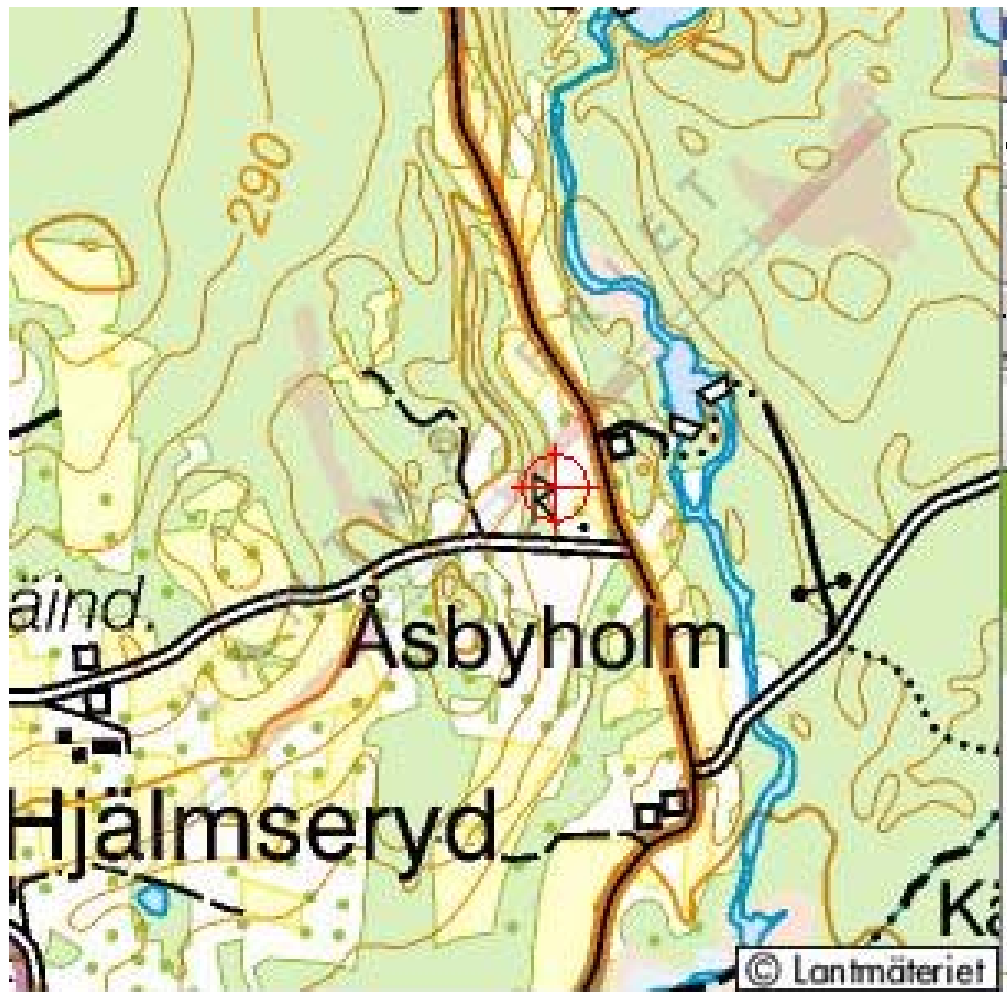

Åsby(holm), Bringetofta

Avstånd: 0 500 m