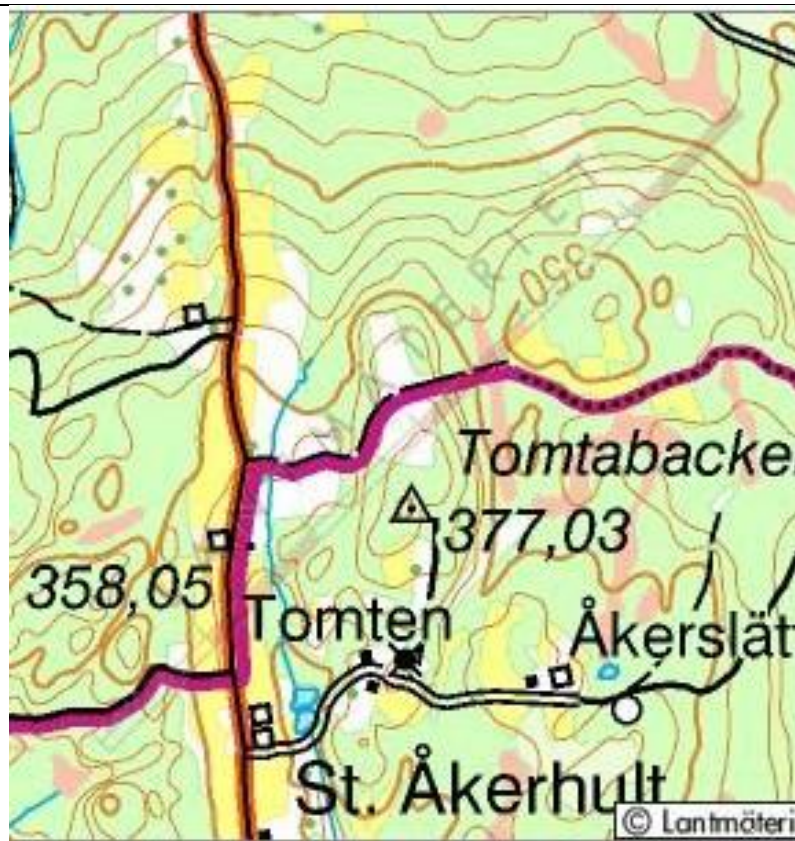

TOMTABACKEN OCH ST ÅKERHULT

Avstånd: 0 500 m