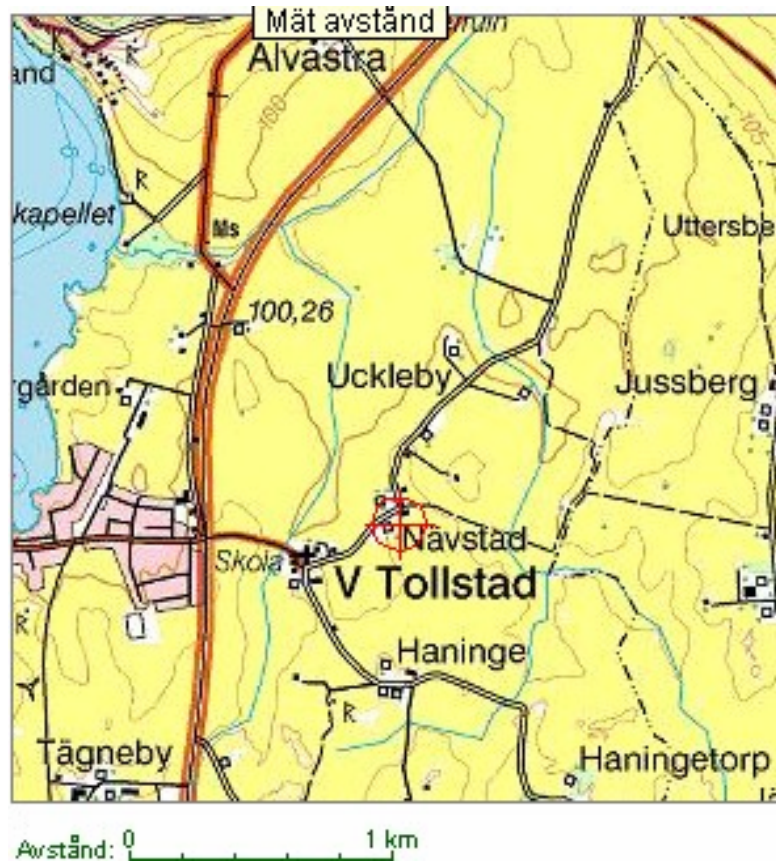

Västra Tollstad

Västra Tollstad mellan Tegneby och Alvastra. Samhället t h är Hästholmen.