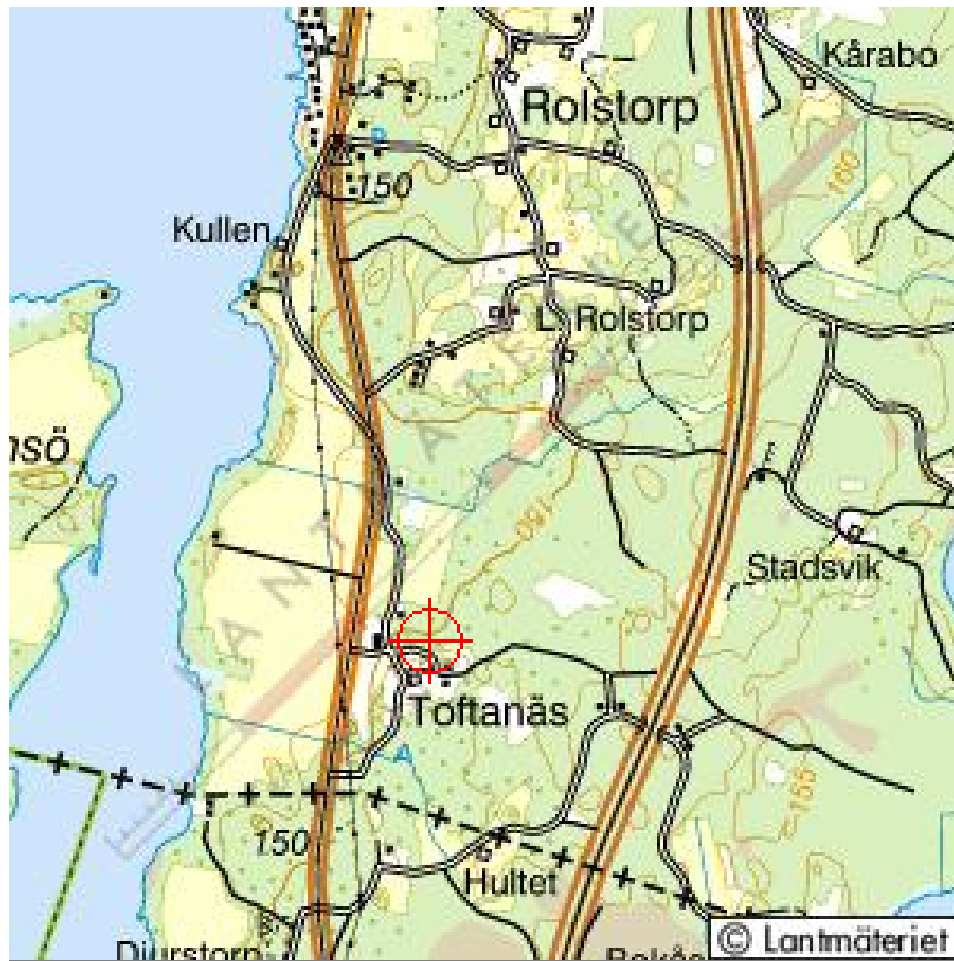

## Toftanäs, Tännö

---

Avstånd: 0 1 km

*Toftanäs mellan Rolstorp och länsgränsen lydde under Toftaholm.*

Lantmästaren Bo Göte Johansson (f. 1963, sons son till Kristin Tännqvist-Petersson) ärvde Frökärr i Tännö samt tillsammans med hustrun åkermarken till Toftanäs, där de driver en "äggfabrik" med golvhöns ("Guldägg") och även svinuppfödning. (Jan Ekstrand)