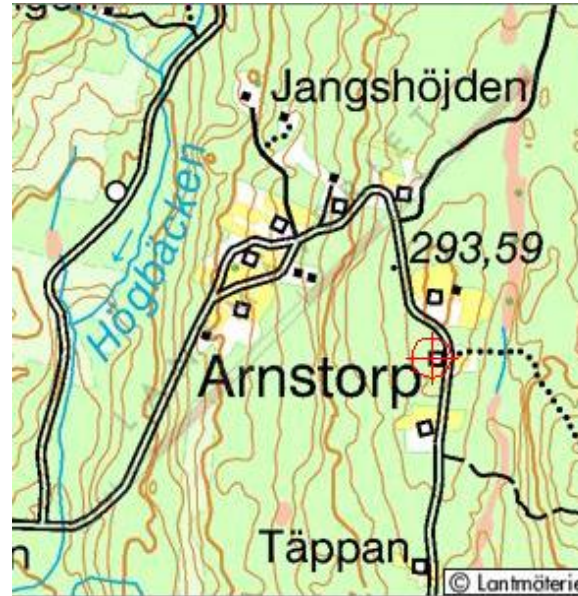

SUNNE

SUHOINENS gårdar i Sunne Lövåsen, Arnstorp, Hedåsen

Avstånd: 0 4 km

Avstånd: 0 500 m

Avstånd: 0 500 m

Avstånd: 0 500 m