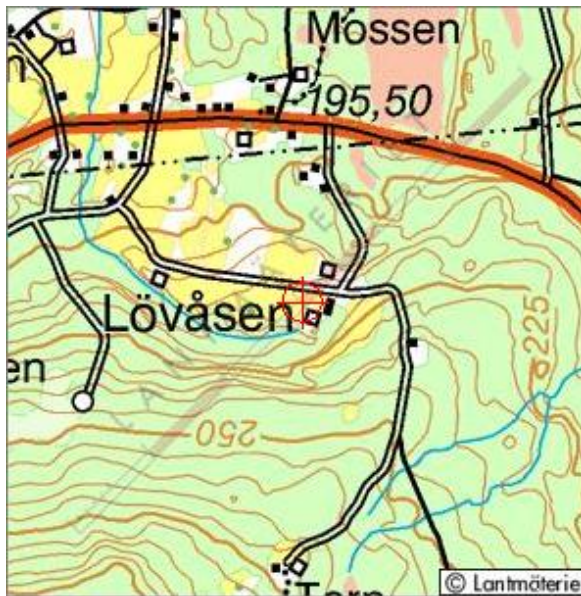

SUNNE

SUHOINENS gårdar i Sunne Lövåsen, Arnstorp, Hedåsen

Avstånd: 0 4 km

Avstånd: 0 500 m

Avstånd: 0 500 m

Avstånd: 0 500 m