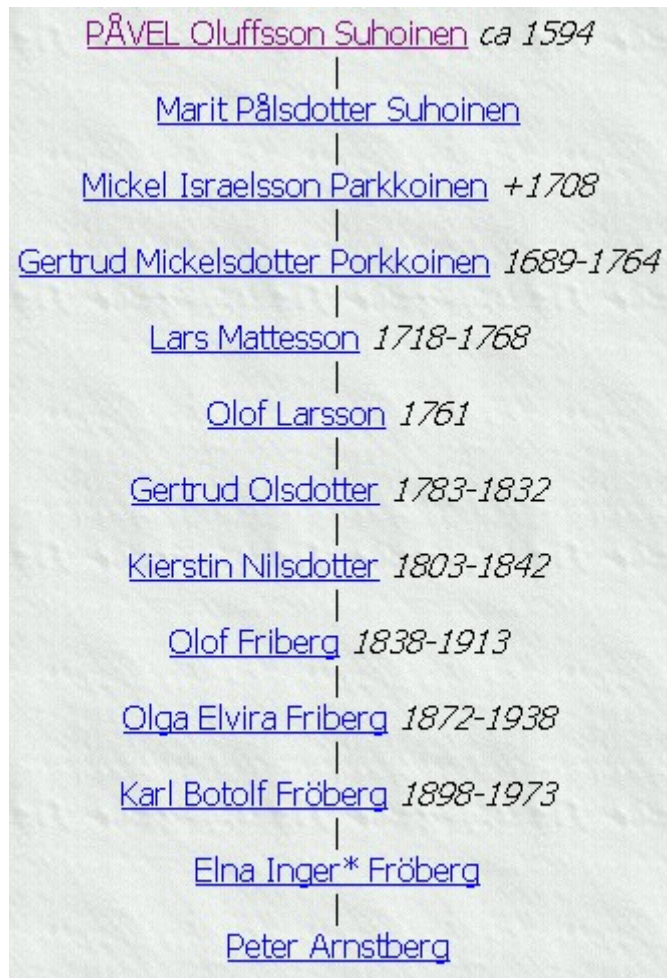

ARNSTBERG

En från **Påvel Suhoinen** i Lövåsen och dennes måg **Israel Michelsson** i Arnstorp, Sunne, ut-

gående släktgren, utforskad och publicerad på Internet av Peter Arnstberg.

Anlinje från Påvel Suhoinen till Peter Arnstberg