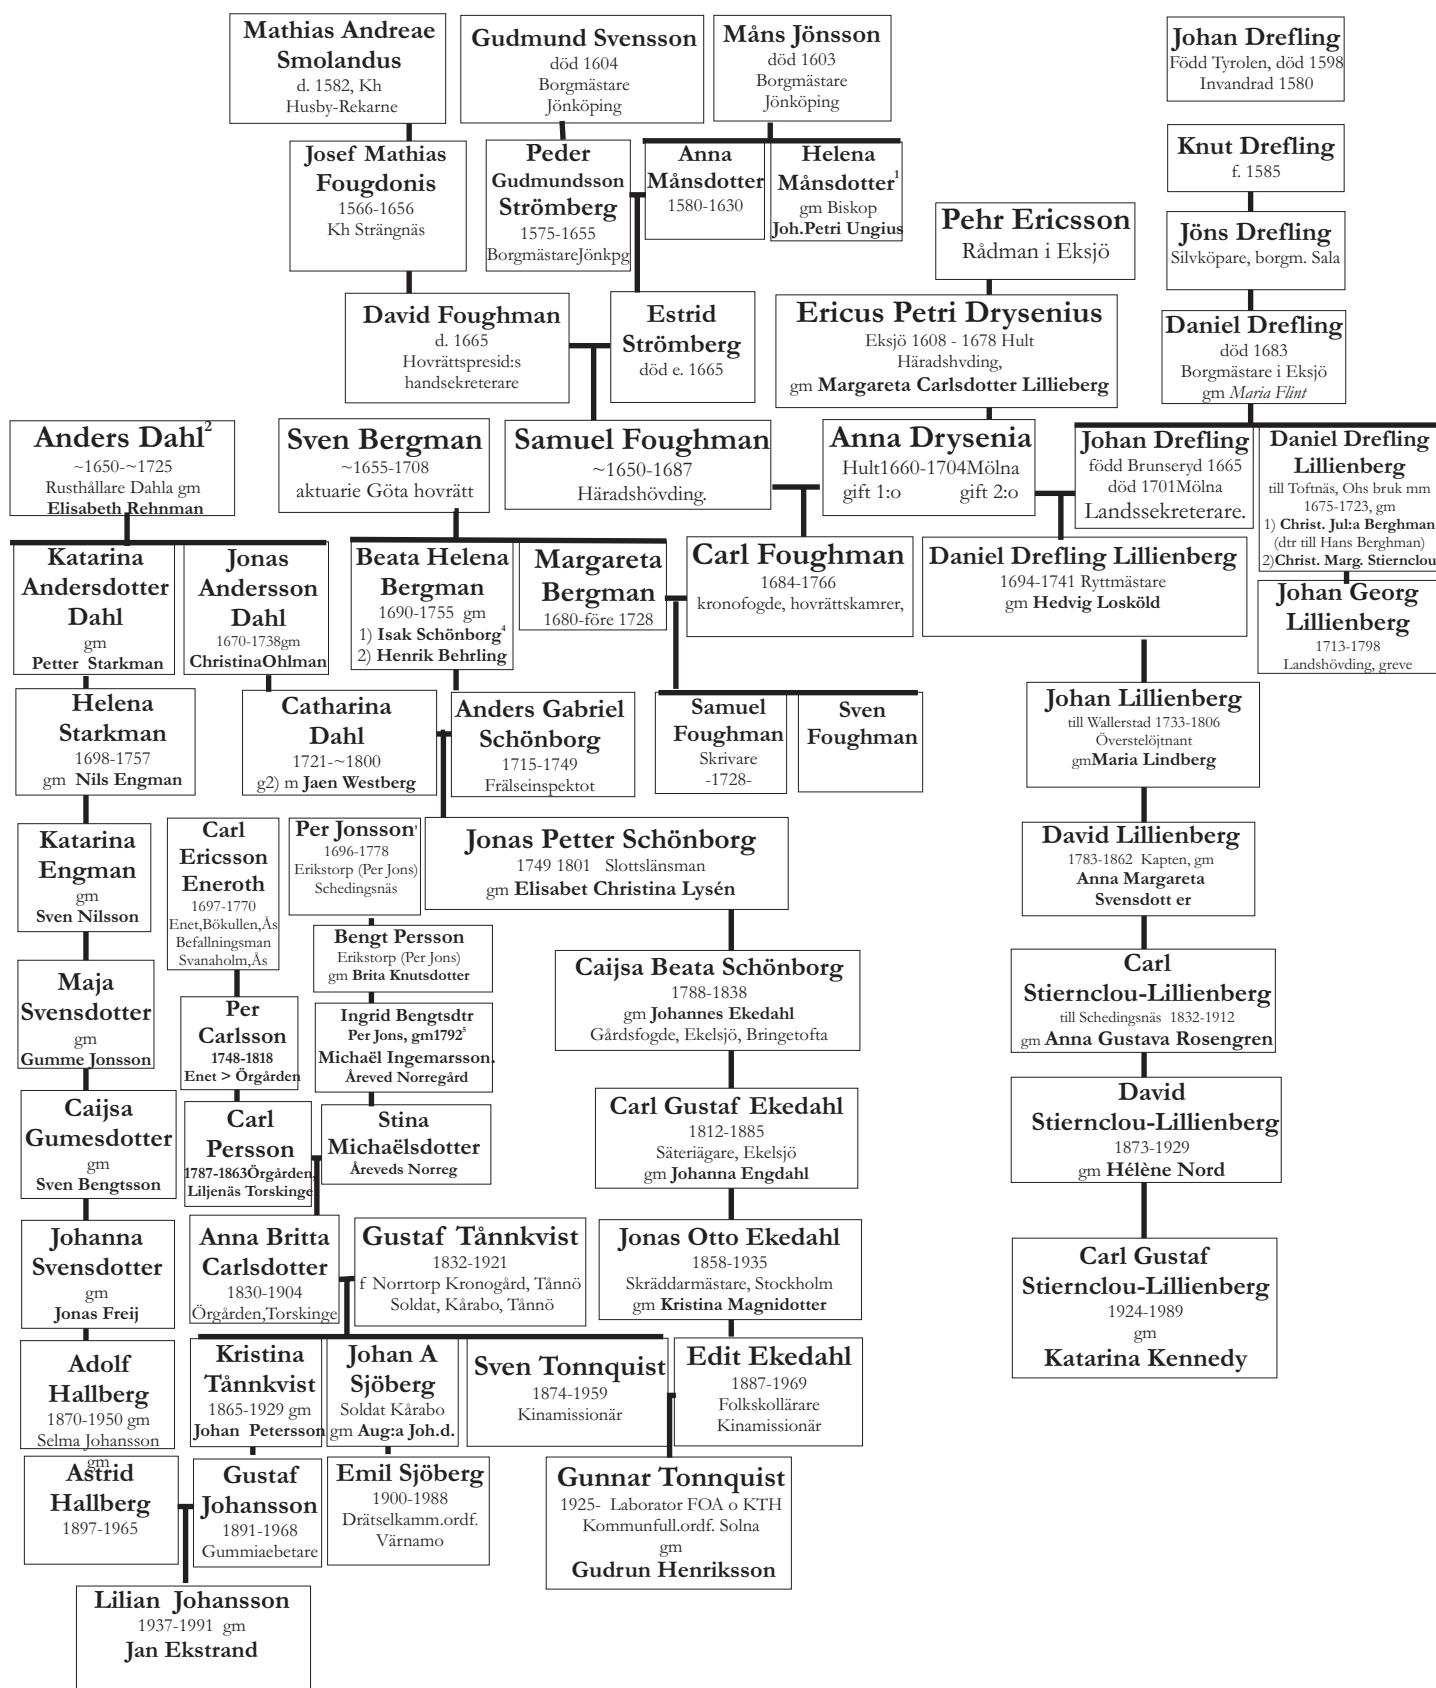

Utdrag ur släkttavla över förbindelserna mellan släkterna
Dahl, Bergman, Schönborg, Foughman, Drysenia och Lillienberg

- 1) Anmoder till huvuddelen av släkten Wallerius samt till delar av Laurin och Poppelman
- 2) År 1712 tvist med Daniel Lillienberg till Ohs' bruk om ägo gränsen mellan Bohult och Svenamo i Gällaryds socken.
- 3) Adlad Lillienberg men avled före introduktionen på riddarhuset
- 4) Bouppteckningen upptar en skuldfordran på omyndige Johan Georg Lillienberg
- 5) Vid bröllopet blev brudens mor bestulen på sin kjortel! (Forsheda 3:266)