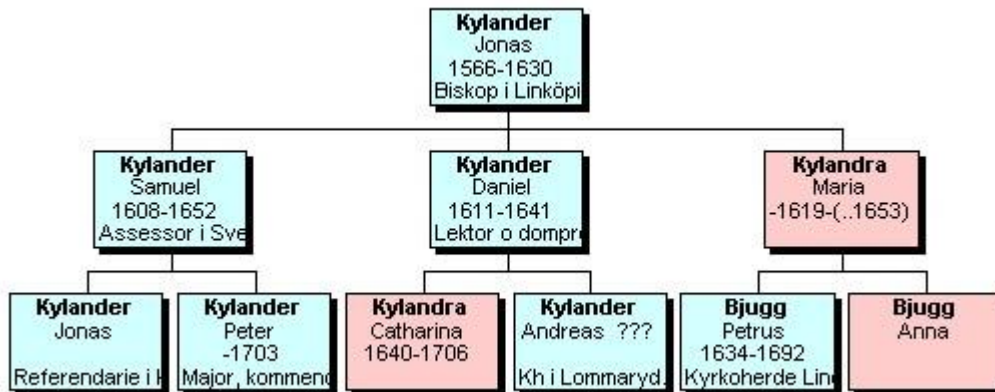

KYLANDER

Jonas Kylander (1566-1630) var biskop i Linköping och stamfar för en släkt med flera förgreningar:

Av Samuel Kylanders söner var Jonas "referendarie" i K. kansliet och Anders kommandant på Nyslott.

Katarina Kylandra var gift med fil mag Anders Swebilius (1626-1692) rektor i Kalmar och prost i Ljungby. Denne var ärkebiskop Olof Swebilius' närmaste bror och anfader för släktens andra gren med den s k gotlandsstammen.

Anders Kylander var kh i Lommaryd.

Maria Kylandra var gm Petrus Jonae Bjugg (1587-1656), son till kh i Gudhem Johannes Haqvini Bjugg, 1634 lektor o dekanus i Linköping, 1639 kh i Söderköping, 1642 biskop i Viborg, där han begravdes i domkyrkans kor. Han var gm 1) 1619 Maria Kylandra, 2) 1653 Katarina Lehusen.