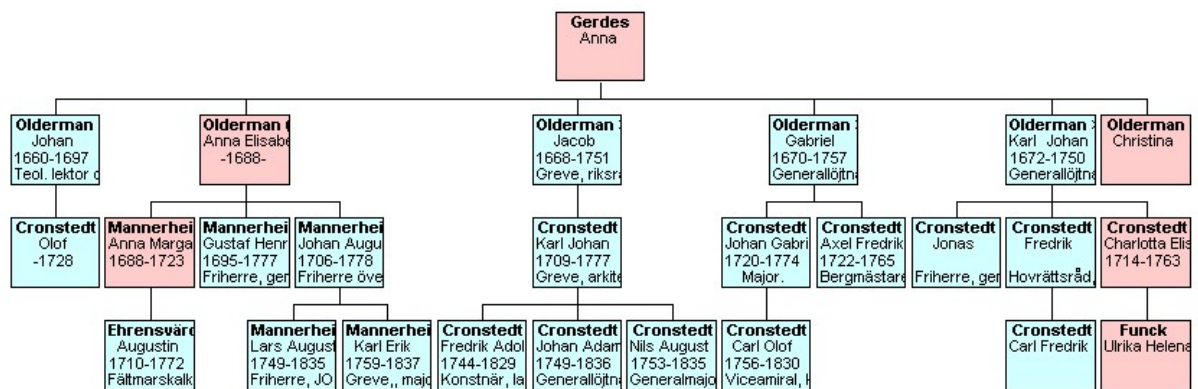

GERDES

Gerdes, Anna, anmoder för ätterna **Cronstedt**, **Ehrensvärd** och **Mannerheim**.

styvsöner till sitt adelskap och namn.

Gm 1) **Anders Olderman**

En kapten *Gerdes* skall enligt SBL ha bträtt *Erik Dahlberg* som tecknare.

2) **Mårten Gavelius adl Cronstedt**, som adopterade sina

GERDES

Gerdes, Johan Gerdt Handlande i Stockholm	Gift	 Mgr...
Gerdes, Anna		
Gift.	Olderman, Anders Född. Död 1679.	
Olderman, Johan Född 1660. Död 1697.		
Olderman (Gammal), Anna Elisabet		
Olderman > Cronstedt till Fullerö, Jacob 1668-1751		
Olderman > Cronstedt till Siggesta, Gabriel 1670-1757		
Olderman > Cronstedt, Karl* Johan 1672-1750		
Olderman, Christina		
Gift.	Gavelius - Cronstedt, Mårten Född 16	