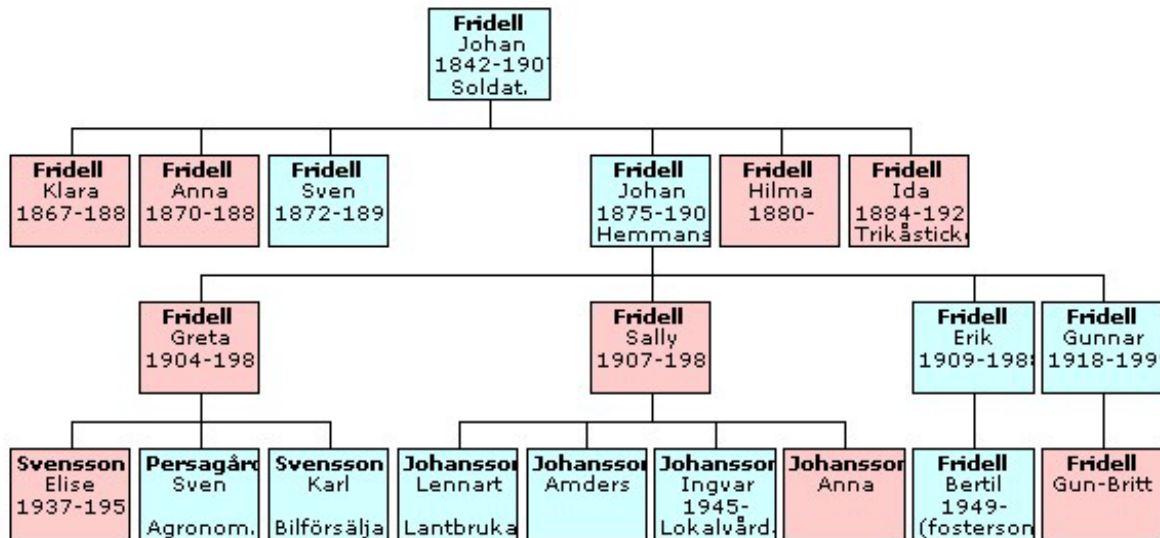

FRIDELL

Johan Bengtsson Fridell (1842-1907), yngre bror till **Gustaf Tännkvist** och soldat i Stenhyltan, Tännö

Johan Fridell i Stenhyltan

Proband	<u>Johan</u> (Bengtsson) Fridell , Soldat.	1842-1907	
	g ... <u>Inga Stina Gustafsdotter Frisk</u>	1838-1916	6 b
a	<u>Klara Kristina Fridell</u>	1867-	
b	<u>Anna Sofia Fridell</u>	1870-	
C	<u>Sven Gustaf Fridell</u>	1872-	
D	<u>Johan Alfred Fridell</u> , Hemmansägare Stenhyltan, Tännö.	1875-	
	g 1903 <u>Amanda Elise Andersdotter (Bengtsson)</u>	1878-	4 b
Da	<u>Greta Ingeborg Fridell</u>	1904-1981	
	g 1935 <u>Karl Svensson</u> , Bonde i Persagården Tännö.	1899-1963	3 b
Daa	<u>Elise Svensson</u>	1937-	
	g 1956 <u>Karl Erik Gösta Holmberg</u> , Verktygsarbetare.	1935-1998	
DaB	<u>Sven Olof Persagård</u> , Agronom.		
DaC	<u>Karl Erik Svensson</u> , Bilförsäljare.		
Db	<u>Sally Maria Fridell</u>	1907-1988	
	g ... <u>Karl Anders Lennart Johansson</u> , Lantbrukare Norrtorp Backen.	1911-1984	4 b
DbA	<u>Lennart Johansson</u> , Lantbrukare, chaufför.		
	g ... <u>Kerstin</u>		
DbB	<u>Amders Johansson</u>		
	g ... <u>Ann Margreth</u>		
DbC	<u>Inqvar Johansson</u> , Lokalvårdare Värnamo sjh.	1945-	
	g ... <u>Leni Gustavsson</u> , Barnmorska.	1950-	3 b
DbC a	<u>Elise Johansson</u>		
DbC B	<u>Niclas Johansson</u>		
DbC c	<u>Eleonora Johansson</u>		
Dbd	<u>Anna Maria Johansson</u>		
DC	John <u>Erik Evert Fridell</u>	1909-1988	
	g 1944 <u>Gunhild</u>		1 b
DCA	<u>Bertil Fridell</u> , (fosterson).	1949-	
DD	Anders <u>Gunnar Filip Fridell</u>	1918-1999	
	g ... <u>Thora</u>		1 b
DDa	<u>Gun-Britt Fridell</u>		
	g ... <u>Åke</u>		
e	<u>Hilma Elisabeth Fridell</u>	1880-	
f	<u>Ida Maria Fridell</u> , Trikåstickerska.	1884-	
	g 1917 <u>Nils Gustaf Salomonsson</u> , Hemmansägare.	1876-	