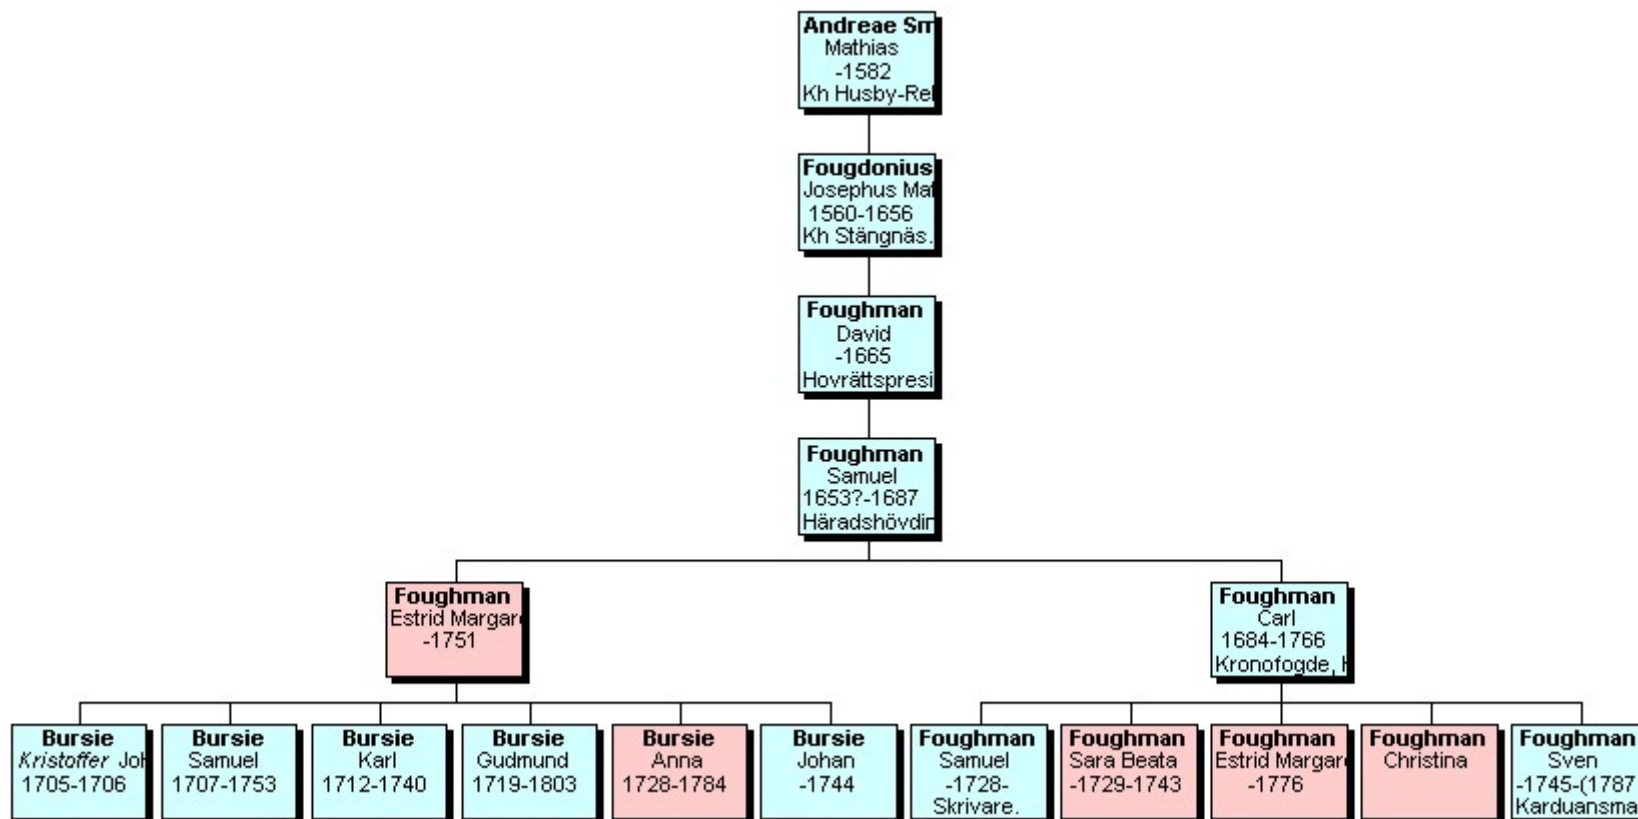

## Foughman

Släkt av ämbetsmän vid hovrätten och länsförvaltningen i Jönköping

Estrid Foughman var dtr till häradshövding Samuel Foughman och Anna [Drysenia](#) i hennes första gifte. Hon var gift med lantmätaren Peter [Bursie](#) (vars farbror Hans Bursie var gm Maria Jöransdotter)

Carl Foughman var gm Margareta Bergman, dtr till Sven [Bergman](#).