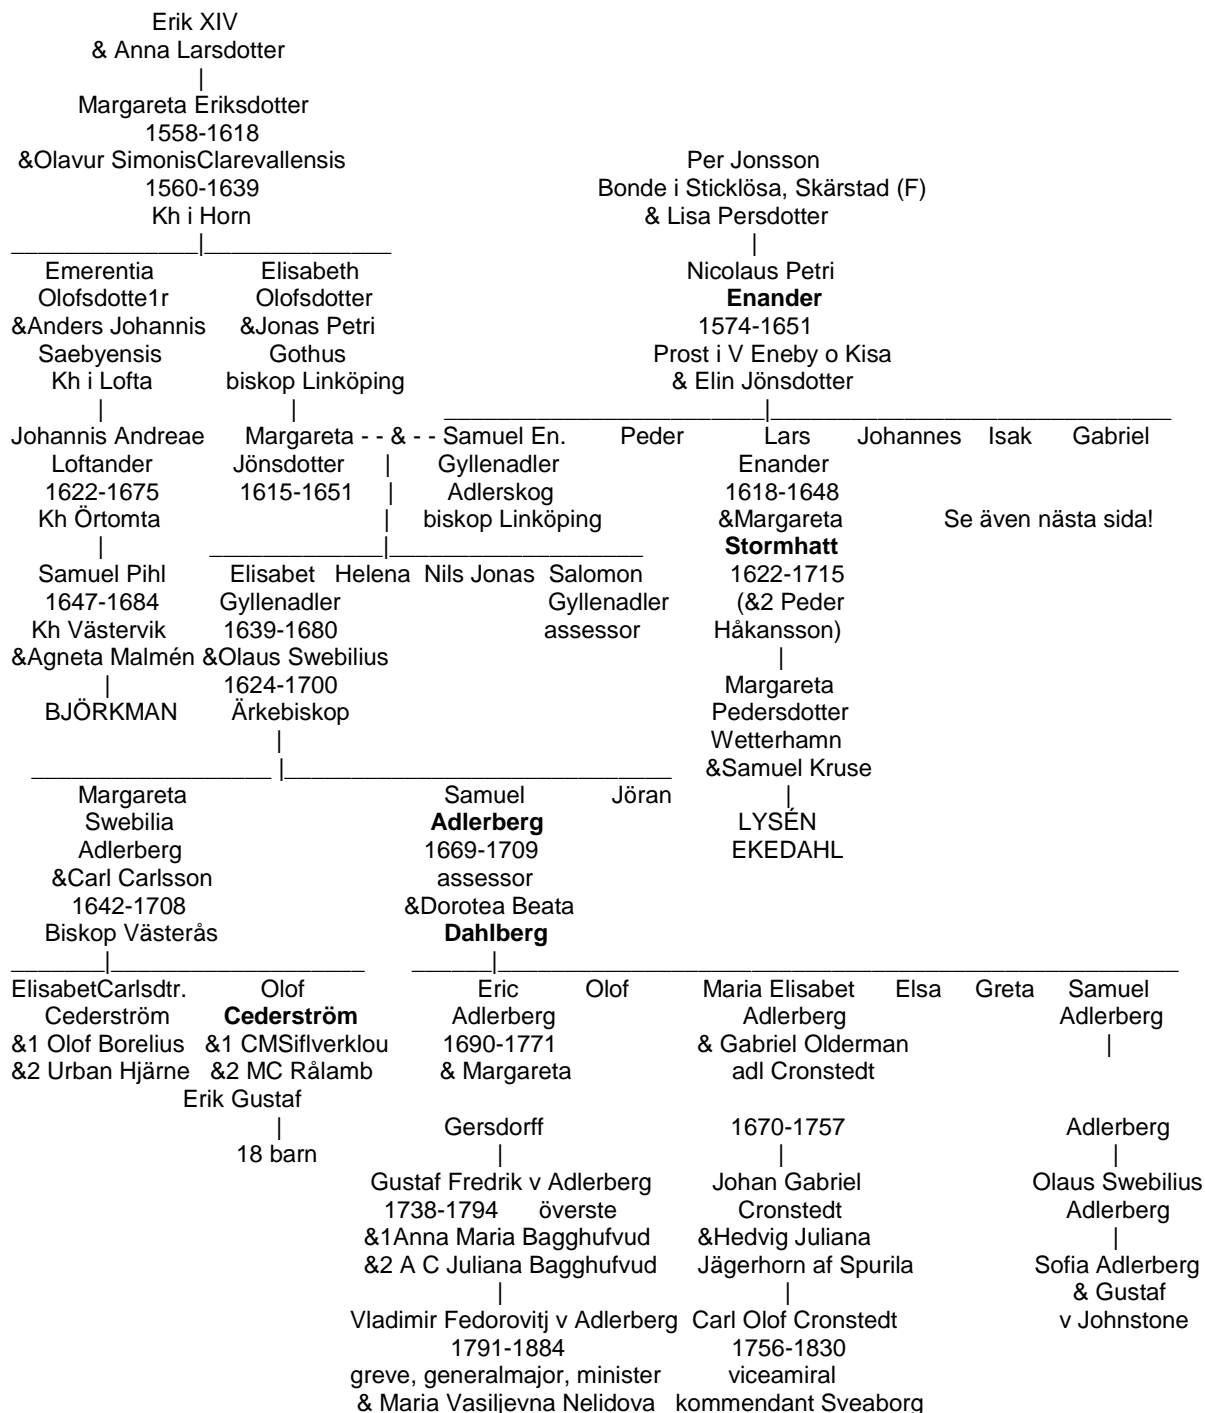

ENANDER

Prosten i V. Eneby och Kisa *Nicolaus Petri* (1574-1651) tog namnet *Enander* och blev stamfar för en släkt med många grenar.

Per Jonsson
Bonde i Sticklösa, Skärstad (F)
& Lisa Persdotter

Nicolaus Petri **Enander**
1574-1651
Prost i V Eneby o Kisa
& Elin Jönsdotter

| | | | | | |
|---|--|--|--|------------------------------|---|
| Samuel Nicolai Enabder>Gyllenadler 1607-1670 Biskop i Linköping &1 ₁₆₃₇ Margareta Jönsdotter ¹ 1615-1651 | Peder Nilsson Enander 1610-1669 Samuel Enander adl Enhielm | Lars Nilsson Enander 1618-1648 slottskrivare & Margareta Stormhatt ³ 1622-1715 <i>Barn:</i> Nils Enander bildhuggare Samuel Enander adl. Enschiöld Carl Enander- Wetterhamn ⁵ | Johannes Enander 1623-1672 kh St Åby & Sara Nilsdtr ⁴ <i>Barn:</i> Samuel Johan adl Enanderhielm Sara & A Fabricius | Isak Enander 1627-1688 | Gabriel Enander 1630-1656 Son: Hans Gabriel |
|---|--|--|--|------------------------------|---|