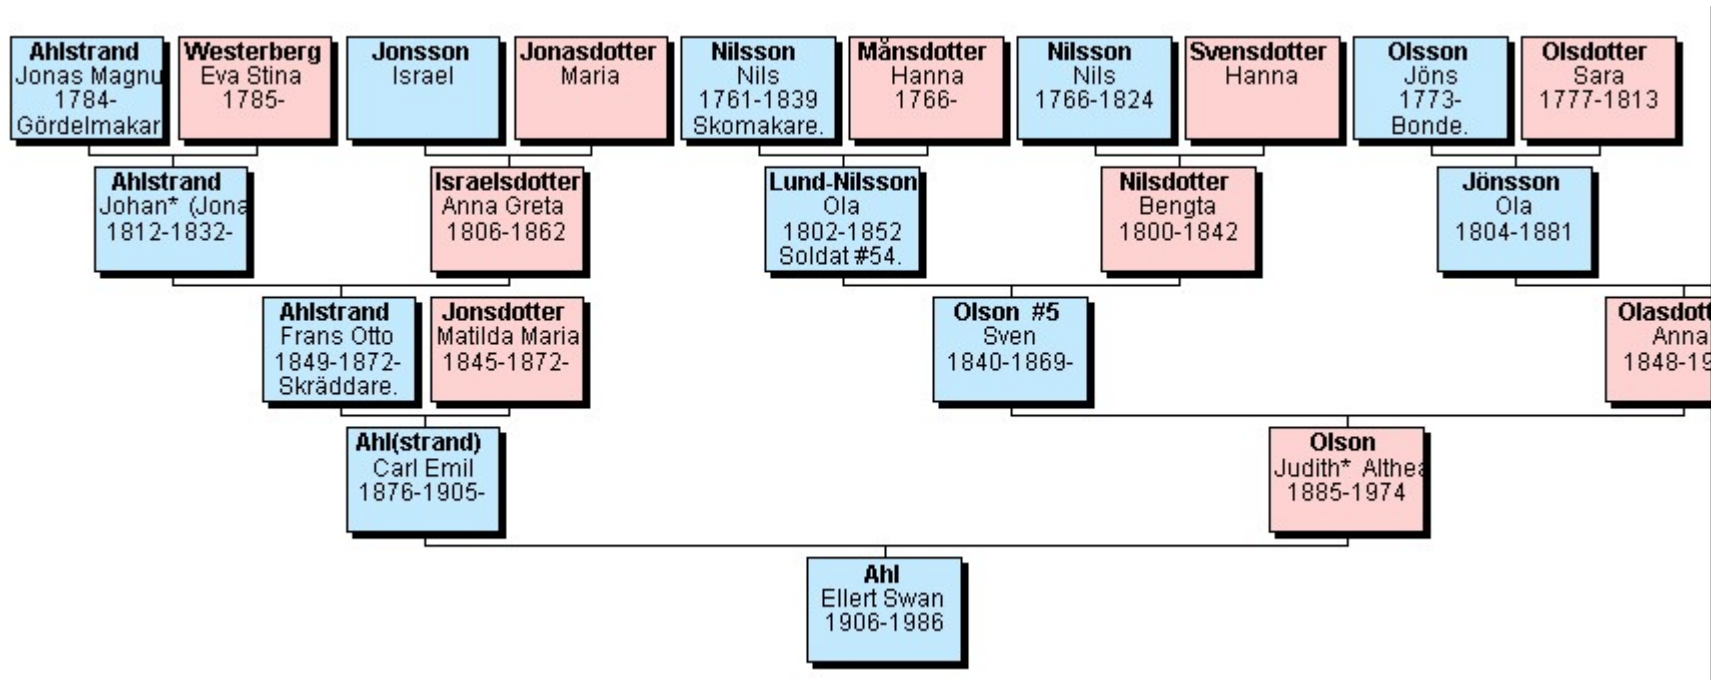

AHL(STRAND)

Från *Selma Peterson* och *Esaias Stolpe* (Se [26 STOLPE](#)) har en stor släkt utgått med flera grenar. Gunnars sysling *Evelyn Stolpe* (1907-1985) gifte sig med Eilert Swan Ahl (1906-1986). Äldsta dottern Janice har släktforskat och besökt Sverige.

Släkten Ahlstrand bodde i Eksjö och bytte namn i samband med utvandringen till Amerika.

Evelyn Stolpe-Ahls stamtavla: