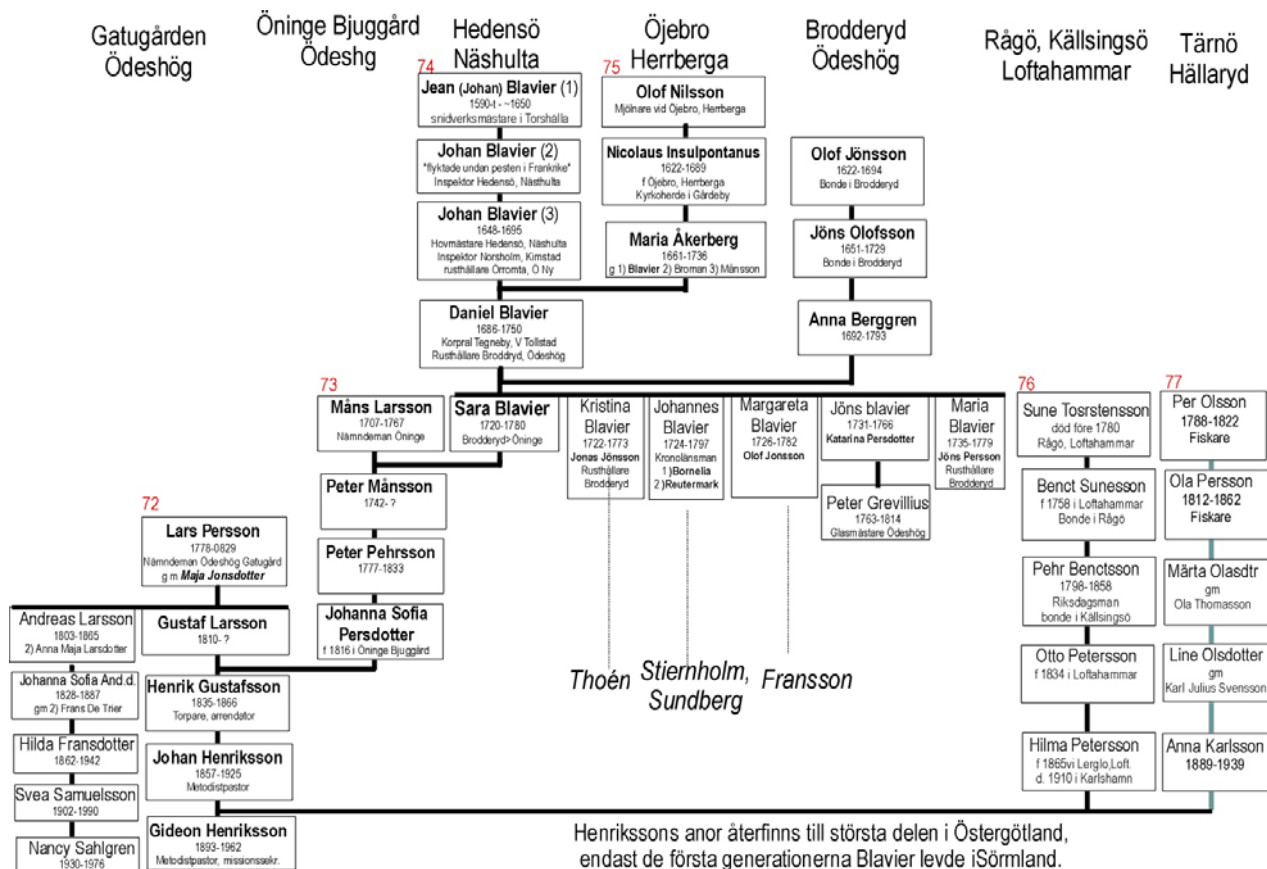

71 HENRIKSSON - INNEHÅLL

Avsnitt VII behandlar Gieon Henrikssons anor från Ödeshög och Loftahammar.

Stamtavla – farsanor från Ödeshög

Per Henrik Gustafssons ättlingar Henriksson

Anor till Johan Edvard Henriksson*

Generation 1

1 - [Johan* Edvard Henriksson](#) 1857-1925

Generation 2

2 - [Per Henrik* \(Hinric\) Gustafsson](#) 1835-1866
3 - [Anna Lena Jonsdotter](#) 1833

Generation 3

4 - [Erik Gustaf* Larsson](#) 1811-1857
5 - [Johanna Sofia* Persdotter](#) 1816
6 - [Jonas Persson](#) 1789
7 - [Anna Catharina Andersdotter](#) 1793

Generation 5

18 - [Jonas Månsson](#) 1748-1827
19 - [Stina Olofsdotter](#) 1752-1829
20 - [Peter Månsson](#) 1742
21 - [Stina Håkansdotter](#) 1750
22 - [Jonas Jonsson](#) 1746-1805
23 - [Maria Johansdotter](#) 1743-1812

Generation 6

38 - [Olof Andersson](#)
39 - [Sara Jonsdotter](#)
40 - [Måns Larsson](#) 1707-1767

41 - [Sara Helena Danielsdotter Blavier](#) 1720-1780

46 - [Johan Petersson](#) 1710-1763
47 - [Maria Persdotter](#) 1718-1769