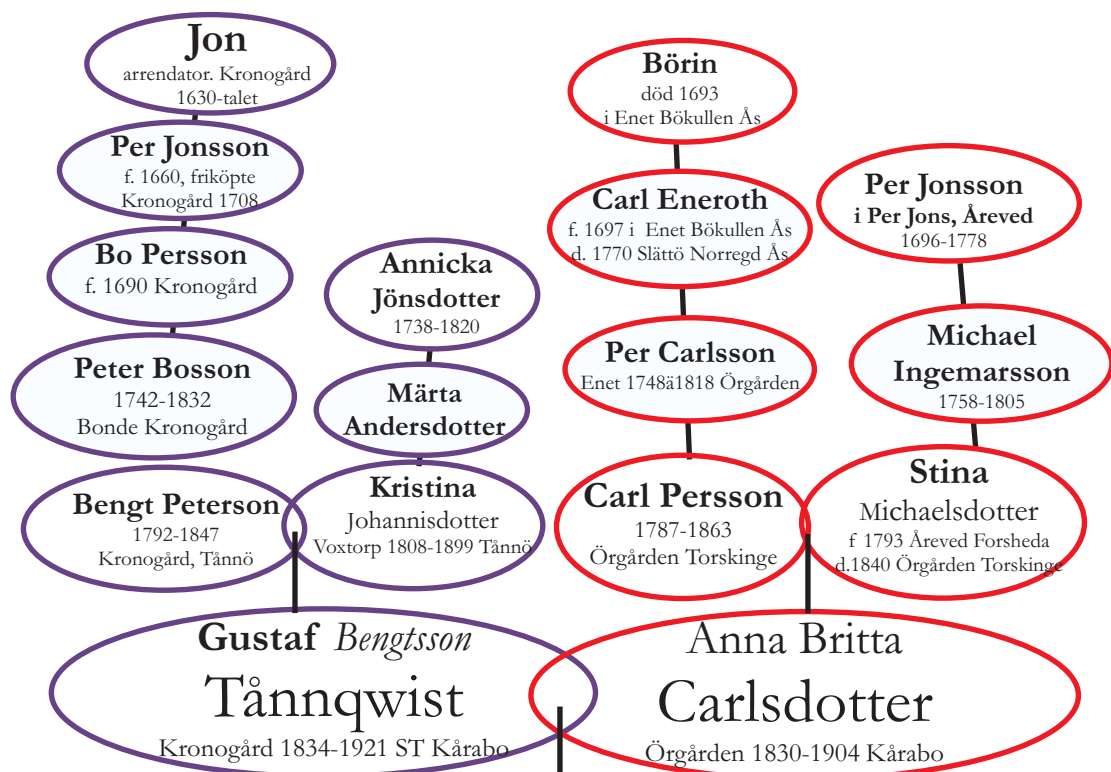

Tännqwist - Carlsdotter

Johan Sjöberg g Augusta Johannisdotter	Anders Törnqvist g 1) Sigrid 2) Anna Axner	Carl Magnus Lönn	Kristin Tännqvist g Johan Petersson	Elise Tännqvist g Gustaf Linder	Frans Sjöstrand g Ida Svendsdotter	Sven Tonnquist g. 1) Anna Löf 2) Edit Ekedahl	August Tonquist g Anna Andersson
---	---	------------------------	---	---------------------------------------	--	--	--

Jenny
Alma
Gustav
Ruth
Emil

Magda
Eskil
Anders
Gerda
Vivan
Mia
Lisa
Karl
Sten

Karl
Gustav
Sven
Lisa
Anna
Ester
Elin

Magda
Åke
Göte

Gustav
Eric
Edith
Anton
Karl
Josef
Sixten
Gunnar
Elsa
Dagmar

Elsa
Greta
Nils
Astrid
Lennart
Gunnar